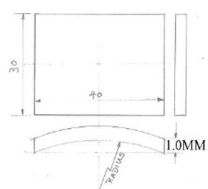

Consumption Table Is Provided So You Can Track Usage To Order Refill

Box Size : 26X16X6cm

MOQ : 5

SIZE	THICK	RADIUS	QTY	SIZE	THICK	RADIUS	QTY
30X40	1.0	R40	2PCS	30X40	1.0	R70	2PCS
30X40	1.0	R45	2PCS	30X40	1.0	R80	2PCS
30X40	1.0	R50	2PCS	30X40	1.0	R90	2PCS
30X40	1.0	R55	2PCS	30X40	1.0	R100	2PCS
30X40	1.0	R60	2PCS	30X40	1.0	R120	2PCS